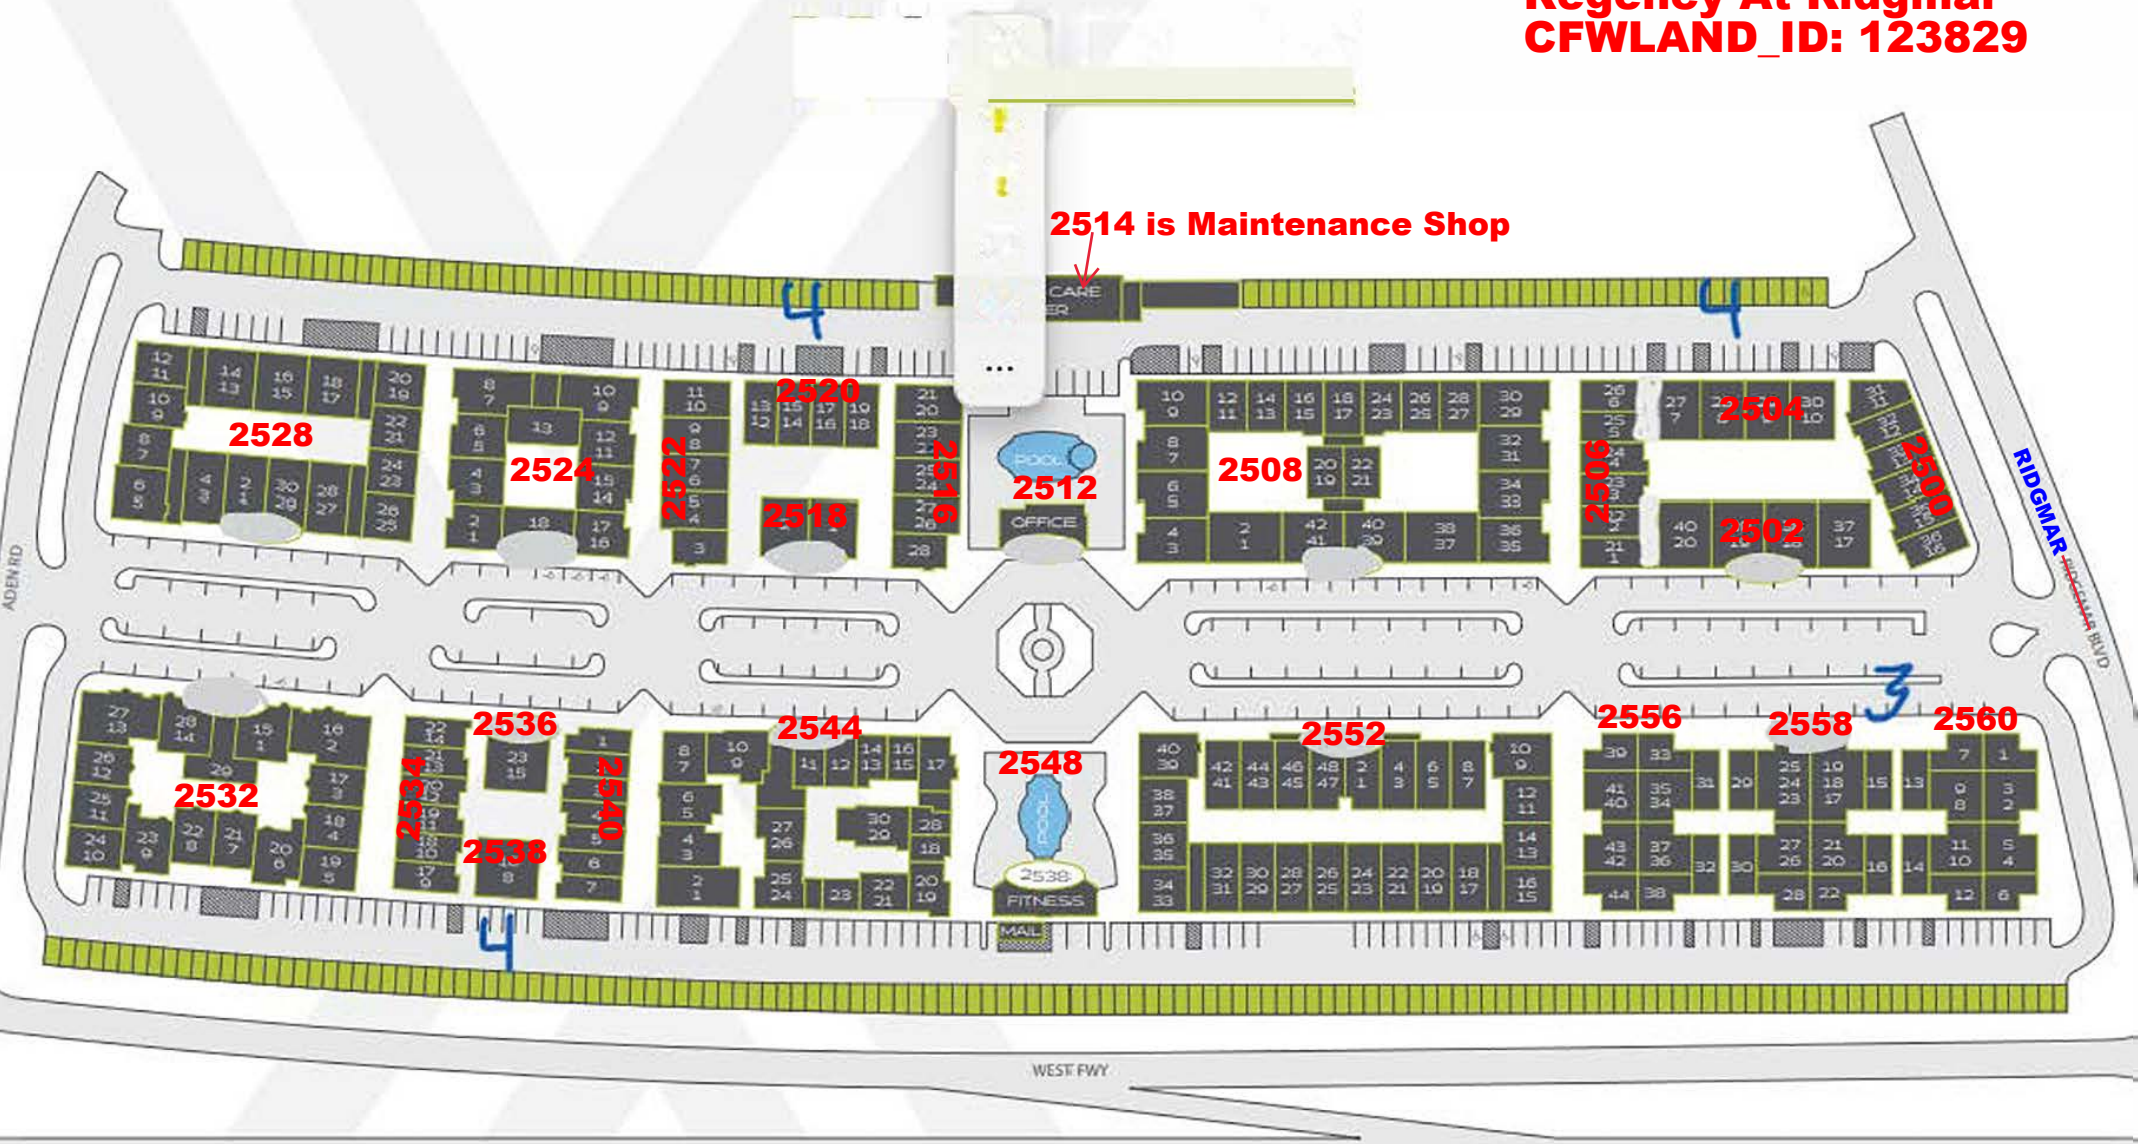

AP-24-0628

Regency At Ridgmar
CFWLAND_ID: 123829

2514 is Maintenance Shop

2528

2524

2522

2518

2520

2516

2512

2508

2506

2502

2504

2500

2532

2536

2534

2538

2540

2544

2548

2538

2552

2556

2558

2560

WEST FWY

RIDGMAR HOUSTON BLVD

ADEM RD